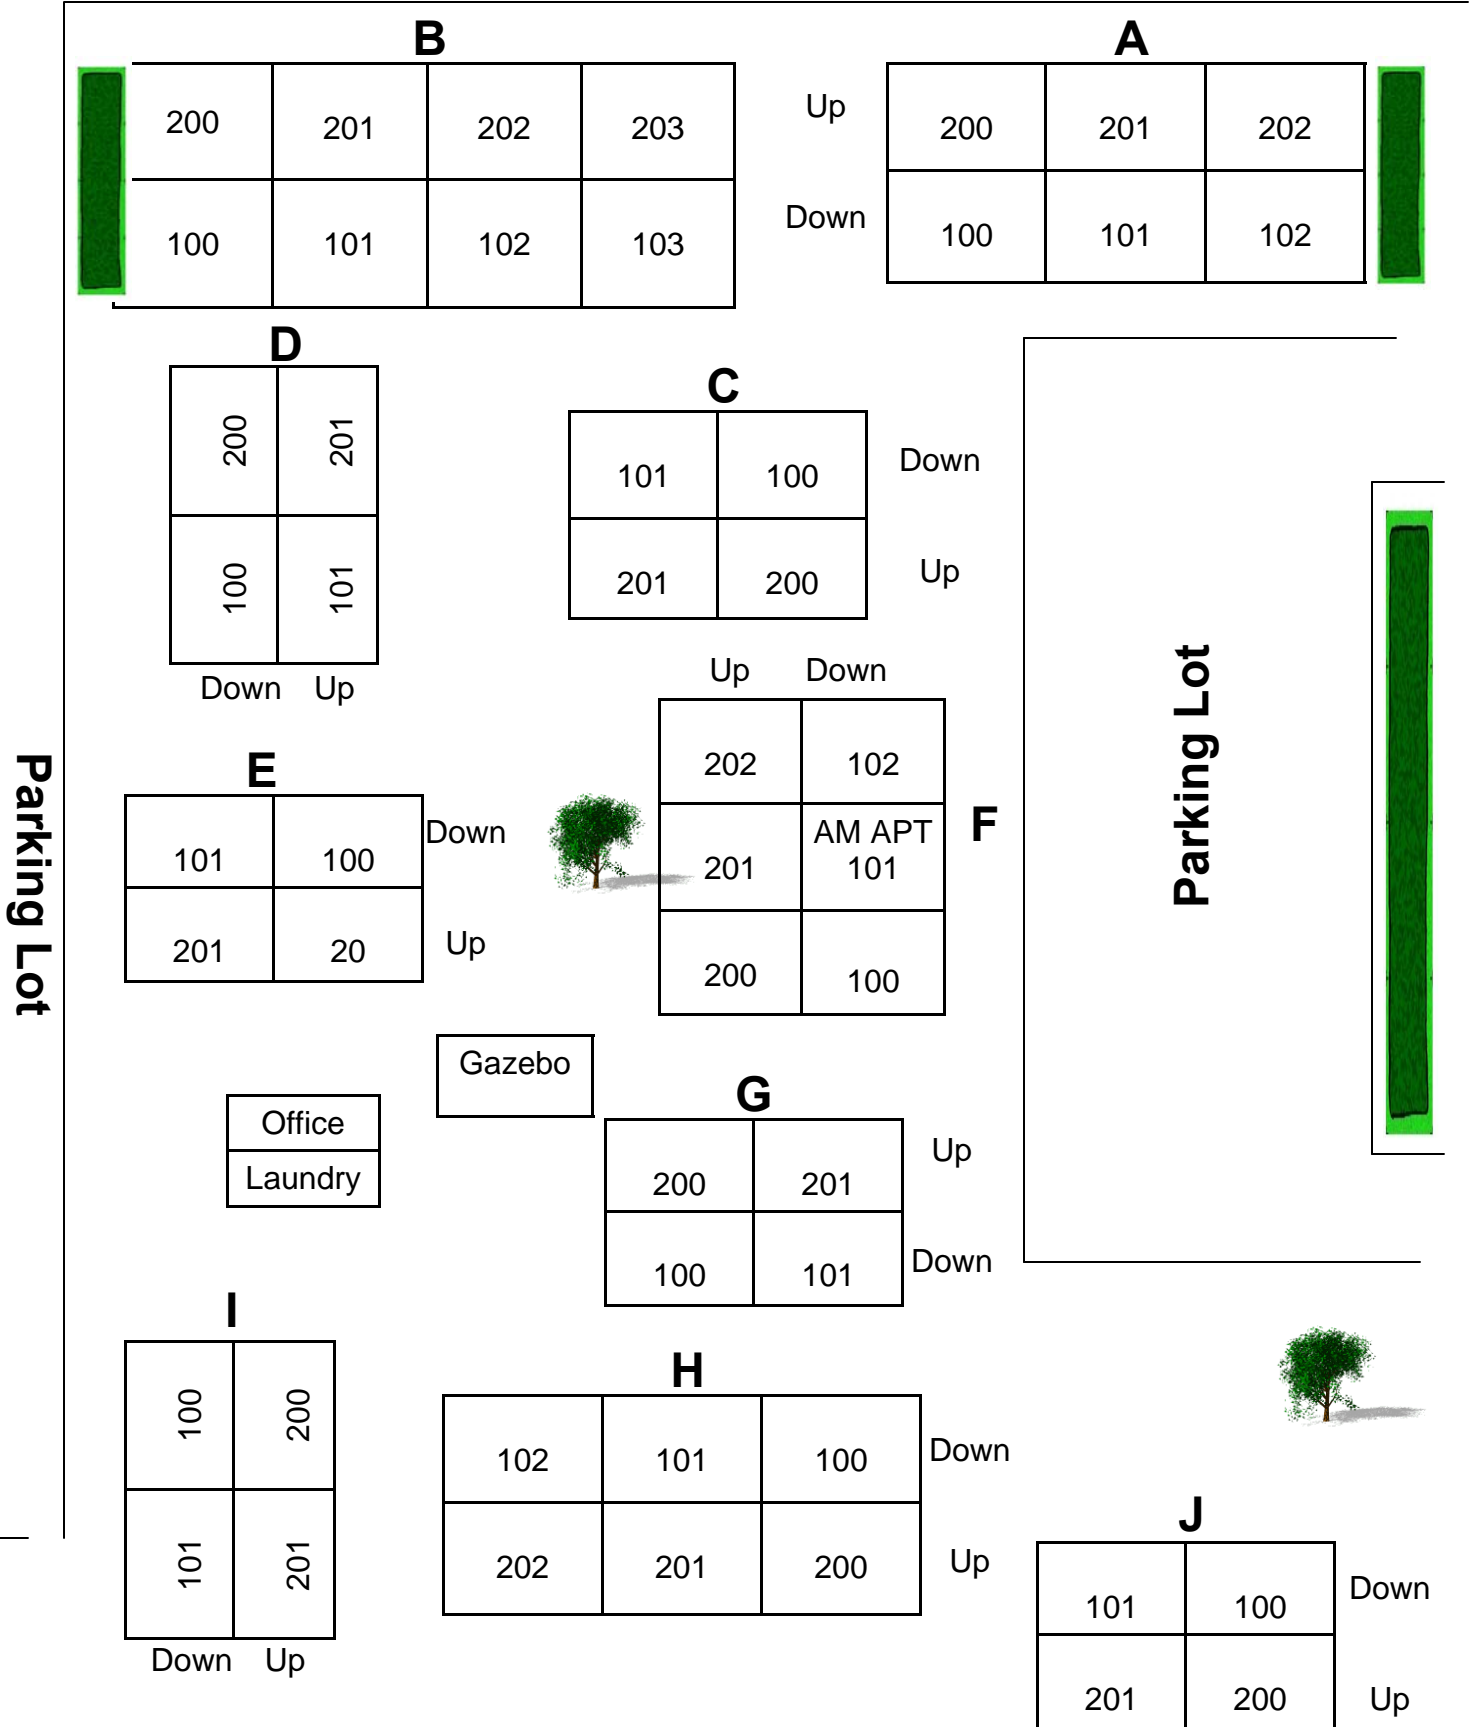

Colony Apartments • 1701 Bobby K Marks Dr • Huntsville, Texas 77340

plans not to scale

**Colony Apartments • 1701 Avenue H • Huntsville, Texas 77340  
Ext. 3380**

**B**

200	201	202	203
100	101	102	103

Up  
Down

**A**

200	201	202
100	101	102

Down Up

**D**

100	200
101	201

**C**

101	100
201	200

Down  
Up

**E**

101	100
201	200

Down  
Up

Up Down

**F**

202	102
201	101 Resident Manager
200	100

**Storage**

**Pool**

**J**

Down	101	100
Up	201	200